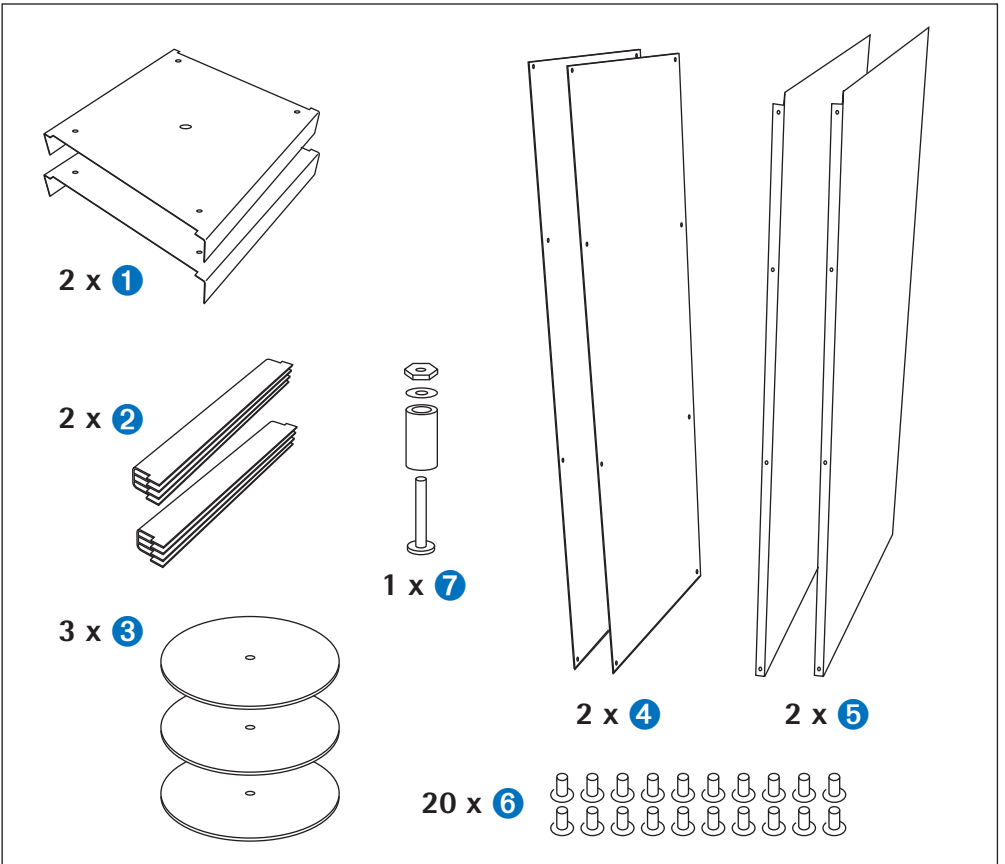

H I C U B E

7

SQUARE

HI CUBE

H I C U B E

GEPRÜFT VOM TÜV RHEINLAND

PRÜFBERICHT NR. 21148354_002

GEPRÜFT KONFORM ZUR NORM DIN 4734