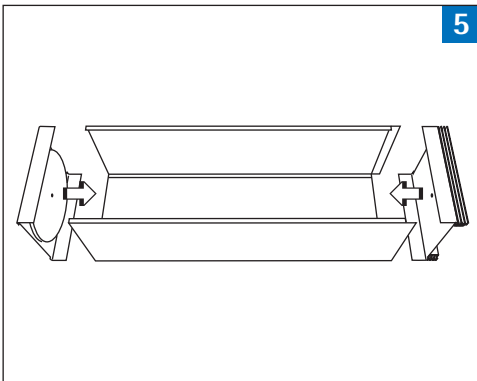

H I C U B E

7

SQUARE

HI CUBE

H I C U B E

GEPRÜFT VOM TÜV RHEINLAND

PRÜFBERICHT NR. 21148354_002

GEPRÜFT KONFORM ZUR NORM DIN 4734